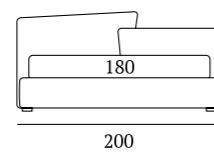

## Link

DI SERIE:  
Piede in legno **Cubic** h cm 6, colore wengè

*AS STANDARD:*  
**Cubic** wooden foot H 6 cm, colour: wenge

OPTIONAL:  
Piede in legno **Cubic** h cm 6-10, colori bianco, naturale, grigio, wengè

## PIEDI IN LEGNO

Piede Cubic  
H cm 6 -10-14-18,  
colori wengè, naturale,  
bianco, grigio

*Cubic foot  
H 6-10-14-18 cm,  
colours: wenge, natural,  
white, grey*