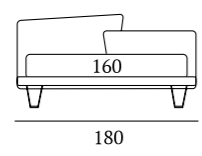

Link Autoportante

DI SERIE:
Piede in metallo **Glam** h cm 24, finitura manganese

AS STANDARD:
Glam metal feet H 24 cm, finish: manganese

OPTIONAL:
Piedi in metallo **Glam, Gate, Hang** h cm 24, finiture cromo, bianco, manganese

OPTIONALS:
Glam, Gate, Hang metal feet H 24 cm, finishes: chrome, white, manganese