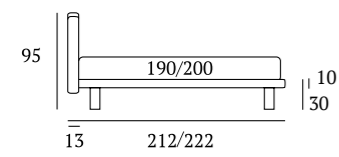

Link Autoportante

DI SERIE:
Piede in metallo **Glam** h cm 24, finitura manganese

AS STANDARD:
Glam metal feet H 24 cm, finish: manganese

OPTIONAL:
Piedi in metallo **Glam, Gate, Hang** h cm 24, finiture cromo, bianco, manganese

OPTIONALS:
Glam, Gate, Hang metal feet H 24 cm, finishes: chrome, white, manganese