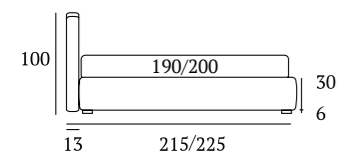

## Link

DI SERIE:  
Piede in legno **Cubic** h cm 6, colore wengè

*AS STANDARD:*  
**Cubic** wooden foot H 6 cm, colour: wenge

OPTIONAL:  
Piede in legno **Cubic** h cm 6-10, colori bianco, naturale, grigio, wengè