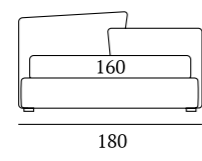

## Link

DI SERIE:  
Piede in legno **Cubic** h cm 6, colore wengè

*AS STANDARD:*  
**Cubic** wooden foot H 6 cm, colour: wenge

OPTIONAL:  
Piede in legno **Cubic** h cm 6-10, colori bianco, naturale, grigio, wengè

## PIEDI IN LEGNO

Piede Cubic  
H cm 6 -10-14-18,  
colori wengè, naturale,  
bianco, grigio

*Cubic foot  
H 6-10-14-18 cm,  
colours: wenge, natural,  
white, grey*