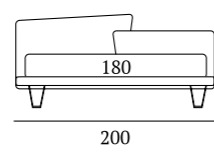

Link Autoportante

DI SERIE:
Piede in metallo **Glam** h cm 24, finitura manganese

AS STANDARD:
Glam metal feet H 24 cm, finish: manganese

OPTIONAL:
Piedi in metallo **Glam, Gate, Hang** h cm 24, finiture cromo, bianco, manganese

OPTIONALS:
Glam, Gate, Hang metal feet H 24 cm, finishes: chrome, white, manganese