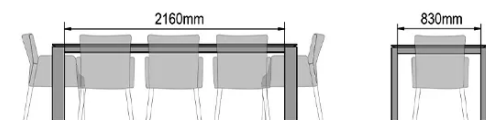

PIEDS

pieds mixte 6.5x10cm, en métal (coloris au choix) avec insert en bois

PARTICULARITÉS

L'insert en bois est toujours dans la même essence et teinte que la traverse

DIMENSIONS (CM)

95x160/240cm - 95x180/260cm - 95x200/300cm - 95x220/320cm

OXFORD T1701

QUELLE TAILLE?

95x140cm

95x160/240cm

95x180/260cm

95x200/300cm

95x220/320cm

95x240cm

95x260cm

POIDS & COLISAGE

Poids net du produit: -
 Nombre de pièces par carton: -
 Poids brut du carton: -
 Dimensions du carton: -