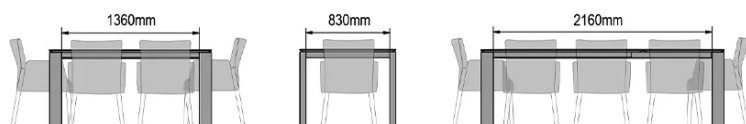

TYPE

table de salle à manger, hauteur totale de 76cm

PLATEAU

Base multiplex 18 mm, chant biseauté teinté noir, recouvert d'un plateau en céramique de 6 mm

ALLONGE(S)

allonge de 80 ou 100cm en bois massif - système d'ouverture papillon

PIEDS

pieds mixte 6.5x10cm, en métal (coloris au choix) avec insert en bois

PARTICULARITÉS

L'insert en bois est toujours dans la même essence et teinte que la traverse

DIMENSIONS (CM)

95x160/240cm - 95x180/260cm - 95x200/300cm - 95x220/320cm

OXFORD T1701

QUELLE TAILLE?

95x140cm

95x160/240cm

95x180/260cm

95x200/300cm

95x220/320cm

95x240cm