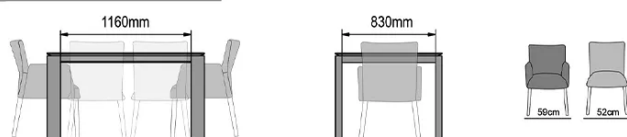

TYPE

table de salle à manger, hauteur totale de 76cm

PLATEAU

Base multiplex 18 mm, chant biseauté teinté noir, recouvert d'un plateau en céramique de 6 mm

ALLONGE(S)

allonge de 80 ou 100cm en bois massif - système d'ouverture papillon

PIEDS

pieds mixte 6.5x10cm, en métal (coloris au choix) avec insert en bois

PARTICULARITÉS

L'insert en bois est toujours dans la même essence et teinte que la traverse

DIMENSIONS (CM)

95x160/240cm - 95x180/260cm - 95x200/300cm - 95x220/320cm

OXFORD T1701

QUELLE TAILLE?

95x140cm

95x160/240cm

95x180/260cm

95x200/300cm

95x220/320cm

95x240cm

95x260cm

POIDS & COLISAGE

Poids net du produit: -
 Nombre de pièces par carton: -
 Poids brut du carton: -
 Dimensions du carton: -