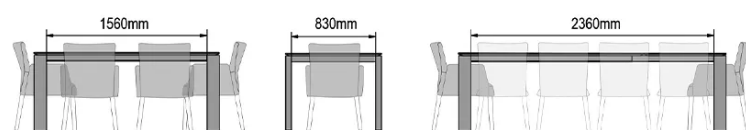

TYPE

table de salle à manger, hauteur totale de 76cm

PLATEAU

Base multiplex 18 mm, chant biseauté teinté noir, recouvert d'un plateau en céramique de 6 mm

ALLONGE(S)

allonge de 80 ou 100cm en bois massif - système d'ouverture papillon

PIEDS

pieds mixte 6.5x10cm, en métal (coloris au choix) avec insert en bois

PARTICULARITÉS

L'insert en bois est toujours dans la même essence et teinte que la traverse

DIMENSIONS (CM)

95x160/240cm - 95x180/260cm - 95x200/300cm - 95x220/320cm

OXFORD T1701

QUELLE TAILLE?

95x140cm

95x160/240cm

95x180/260cm

95x200/300cm

95x220/320cm

95x240cm

95x260cm

POIDS & COLISAGE

Poids net du produit: -
 Nombre de pièces par carton: -
 Poids brut du carton: -
 Dimensions du carton: -