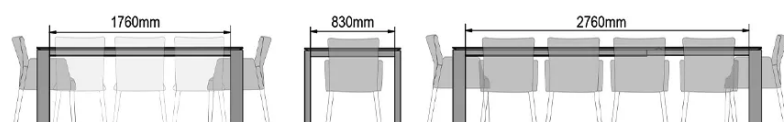

PIEDS

pieds mixte 6.5x10cm, en métal (coloris au choix) avec insert en bois

PARTICULARITÉS

L'insert en bois est toujours dans la même essence et teinte que la traverse

DIMENSIONS (CM)

95x160/240cm - 95x180/260cm - 95x200/300cm - 95x220/320cm

OXFORD T1701

QUELLE TAILLE?

95x140cm

95x160/240cm

95x180/260cm

95x200/300cm

95x220/320cm

95x240cm

95x260cm

POIDS & COLISAGE

Poids net du produit: -
 Nombre de pièces par carton: -
 Poids brut du carton: -
 Dimensions du carton: -